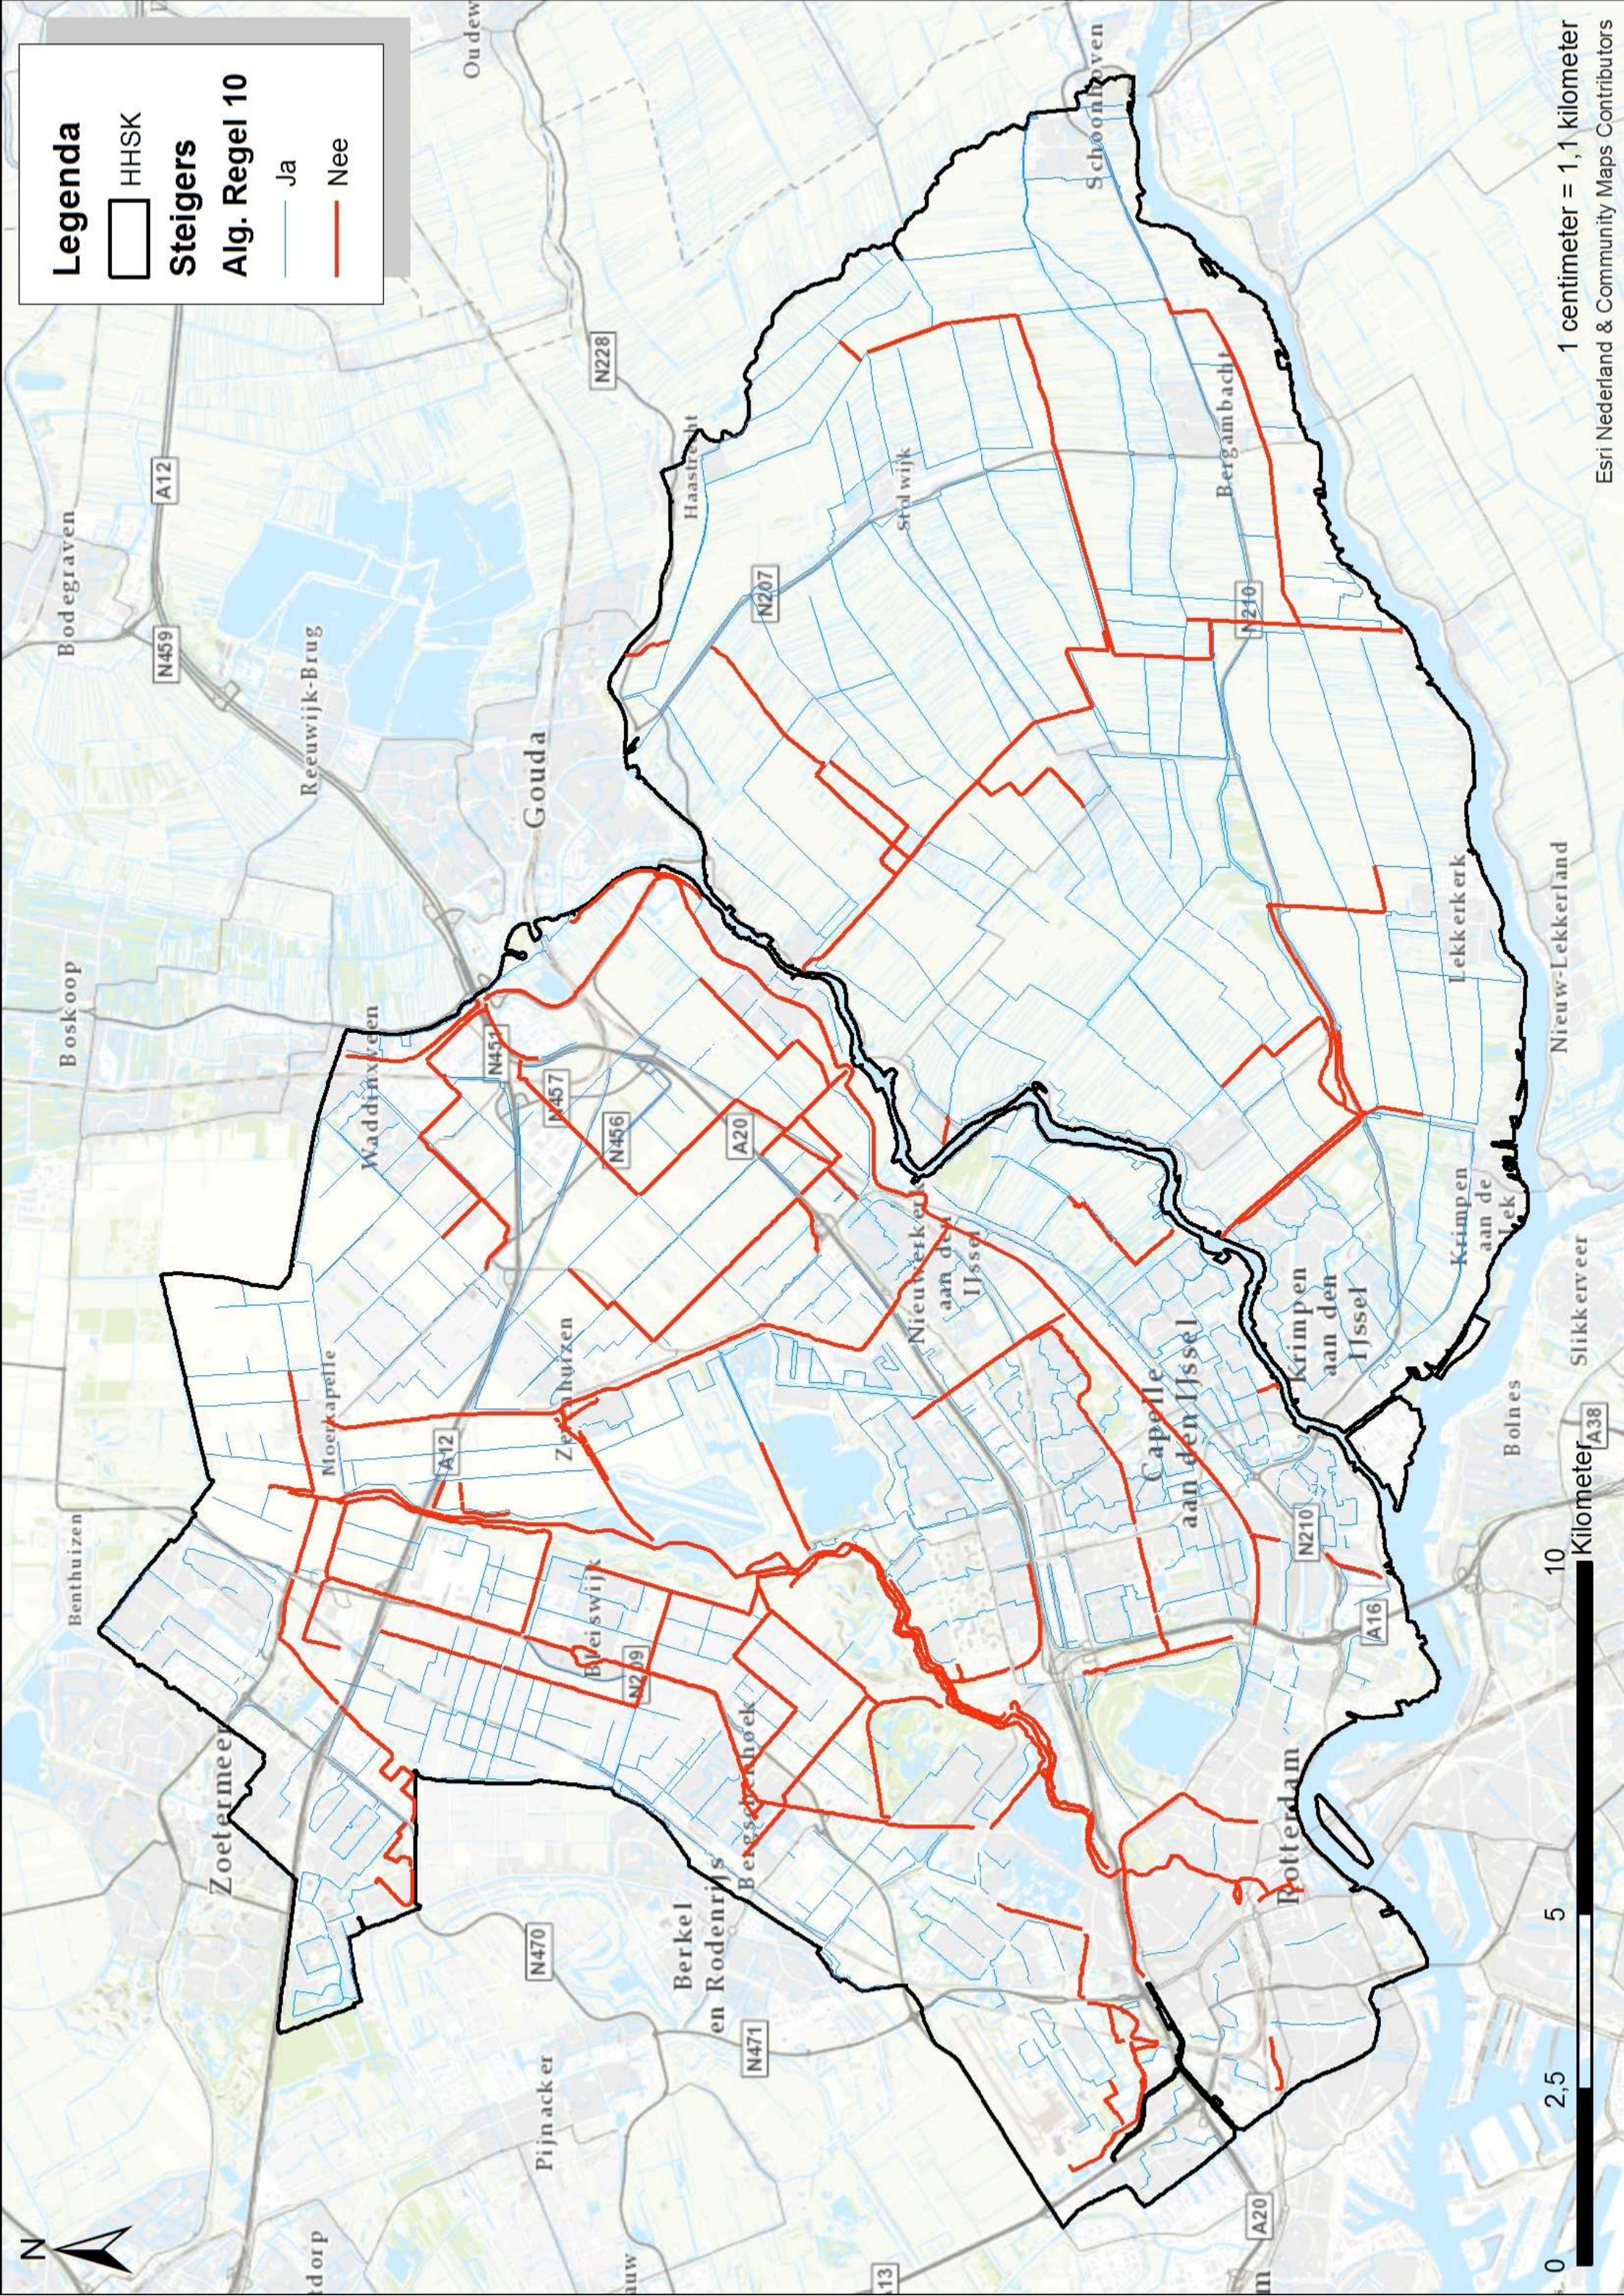

**Legenda**

-  HHSK
- Steigers**
- Alg. Regel 10
  -  Ja
  -  Nee

1 centimeter = 1,1 kilometer  
 Esri Nederland & Community Maps Contributors