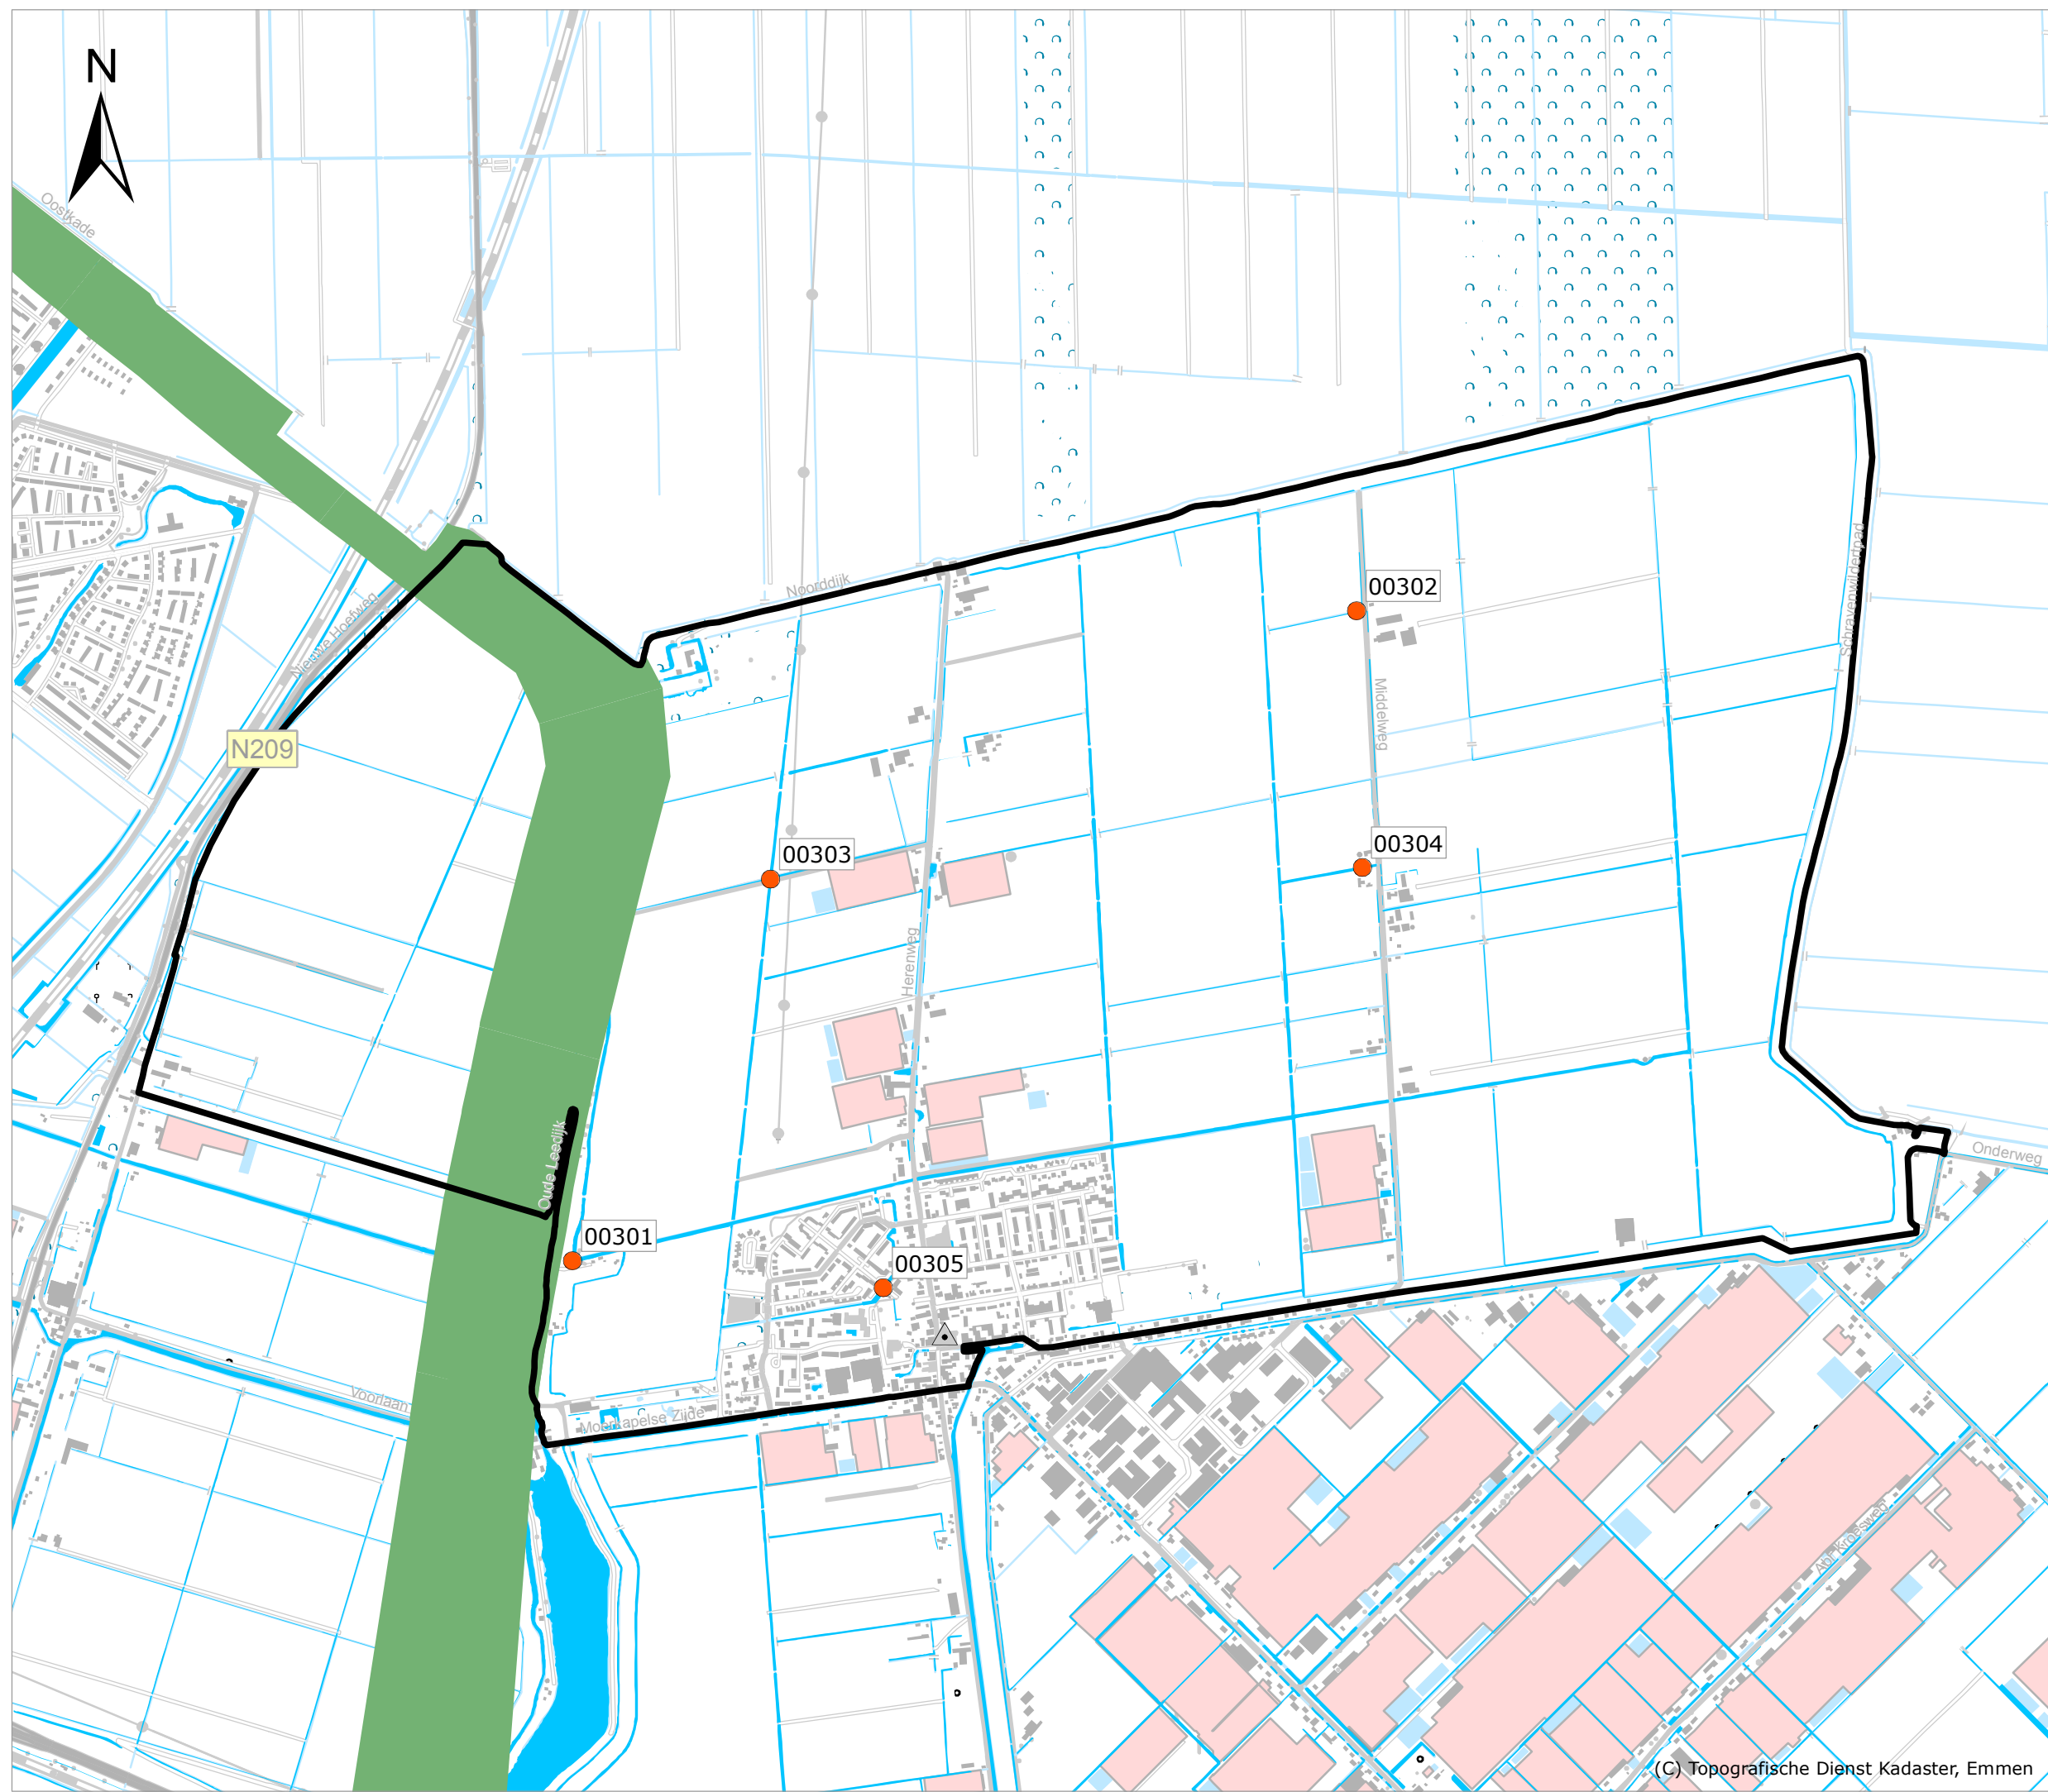

Legenda

- Meetpunten oppervlaktewater
- Ecologische hoofdstructuur
- Oppervlaktewater

Peilbesluit De Wilde Veenen

Bijlage 8 Ecologie

Tek. nr. :	8
Bestand :	PBS PWV 08 Ecologie.mxd
Datum :	16 november 2010
Formaat :	A3
Get. :	Hans van den Aker
Versie :	1
Status :	CONCEPT
Schaal :	1:15.000